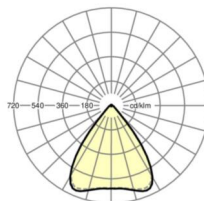

Оптика

Оснастка	LED, цветопередача/оттенок света CRI ≥ 80 / 6500K
Допуск для координаты цветности (MacAdam)	3SDCM
Фотобиологическая безопасность (светильник)	RG1
Номинальный световой поток	5306lm
Срок службы LED	50000h L80/B10 (Tq 40°C)
светоотдача светильников	159lm/W
Угол излучения	80° (C0) / 80° (C90)
UGR поп./вдоль	17.4 / 17.6

DEEP-LINK

<https://www.regiolum.de/ru/article/19430004214>

Ссылка	LED 5500lm 865
ηLB	100 %
Φ ↓/↑	98 % / 2 %
UGR поп./вдоль дисплей	17.4 / 17.6
	65° < 3000cd/m²

Механика

цвет корпуса	черный RAL 9005
размеры (LxWxH/DxH)	1531mm x 55mm x 37mm
вес (нетто)	1.9kg
Вид монтажа	сборка трековых систем, световая структура

размеры

L	1531 mm	Длина
В	55 mm	Ширина
Н	37 mm	Высота