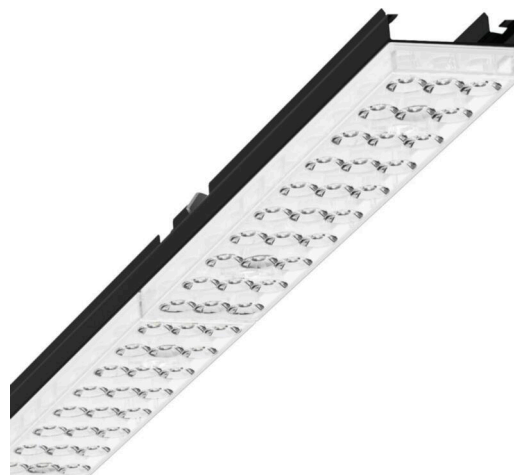

Лампо- и прибородержатели - Individual.Lens.Optic - прямой свет, узко- и широконаправленный - без видимых стыков

Ламподержатель из оцинкованного стального профиля, поверхность покрыта лаком на полиэфирной смоле. Крепление без инструментов с нажимными затворами, встроенными в конструкцию, обеспечивают защиту от кражи и взлома. Цвет корпуса черный RAL 9005; Прямой узко и широко направленный свет, распространяющийся через линзу «Individual.Lens.Optic» из пластика ПММА. Оптика отдельных линз делает сборку и установку предельно удобными, плоскость легко чистится. Тройные ряды из отдельных линз и лампо-/прибородержатели, идеально согласованные между собой, обеспечивают цельный вид без стыков и неравномерностей. Подключение к электросети через штатную 3-полюсную штекерную деталь для быстрой сборки, со свободным выбором фаз. Встроенный механизм для правильной сборки для быстрого контакта. Сменные блоки, позволяющие легко модернизировать освещение, существенно продлевают срок службы всей осветительной установки.

DEEP-LINK

<https://www.regiolum.de/ru/article/19430004214>

Ссылка	LED 5500lm 865
ηLB	100 %
Φ ↓/↑	98 % / 2 %
UGR поп./вдоль дисплей	17.4 / 17.6
	65° < 3000cd/m²

Механика

цвет корпуса	черный RAL 9005
размеры (LxWxH/DxH)	1531mm x 55mm x 37mm
вес (нетто)	1.9kg
Вид монтажа	сборка трековых систем, световая структура